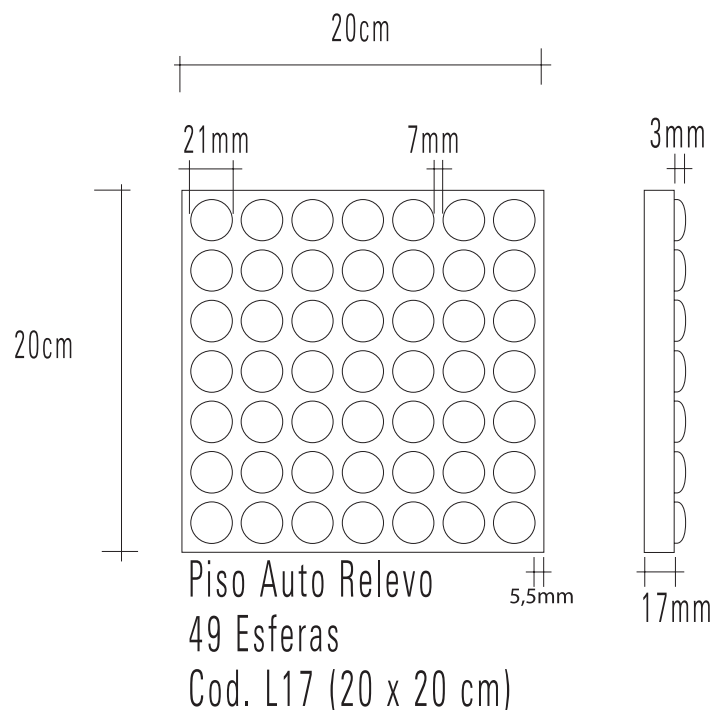

PRODUTO: Código L17, Linha de revestimento antiderrapante e autorelevo, Ladrilho Hidráulico 49 Esferas, 20 x 20 cm.(auto clean, and safety tiles.).

DESCRIÇÃO: Ladrilho Hidráulico 49 esferas, 20 x 20 cm, para calçadas, garagens, playgrounds, piscinas, saunas, varandas áreas de serviços, áreas molhadas e secas em geral.

EMBALAGEM: Caixa de papelão reforçada.

DESENHO ESQUEMÁTICO:

Piso de box em Ladrilho Hidráulico 20 x 20 cm, Linha Antiderrapantes 49 Esferas na cor Branco Diamante.

Piso de banheiro em Ladrilho Hidráulico 20 x 20 cm, decorado, linha geométrica, modelo Baguá nas cores Pêssego Citrino nº 08, Marfim nº 33 e Verde Desmaiado nº 26
Piso de box em Ladrilho Hidráulico 20 x 20 cm, Linha Antiderrapantes 49 Esferas na cor Amarelo Pantone

Piso de Ladrilho Hidráulico 49 Esferas 20 x 20 cm, Podotátil, antiderrapante, autotráfego e de fácil limpeza, preto, delimitando rampa para deficientes visuais e pedestres em geral.

Piso de Ladrilho Hidráulico 49 Esferas 20 x 20 cm, Podotátil, antiderrapante, autotráfego e de fácil limpeza, preto, delimitando área de entrada e saída nos vagões do metrô Rio de Janeiro na estação de Copacabana .