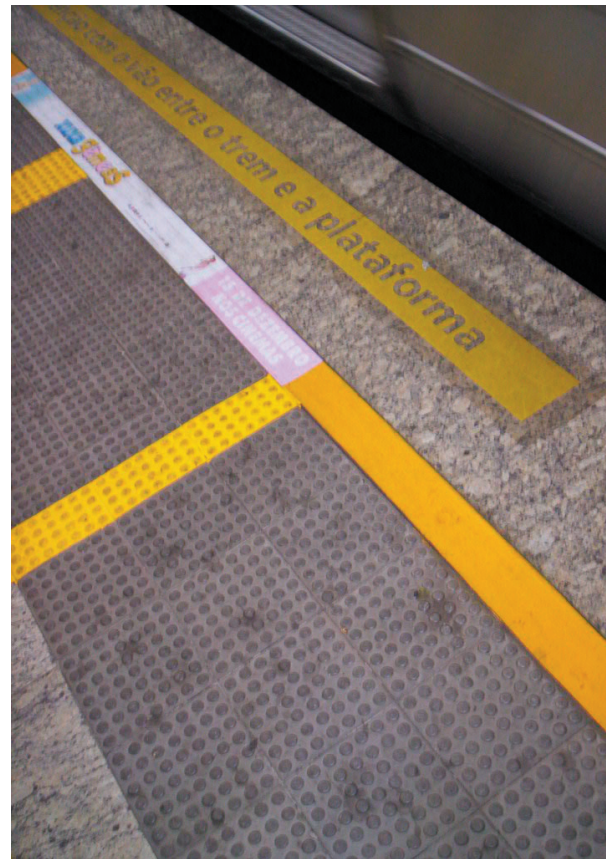

- Fácil escoamento de sujeira através do fluxo da água.
- Anti-derrapante de baixa manutenção.
- Resistente ao alto-tráfego.
- Várias cores.
- Vários modelos decorados.
- Fácil reposição
- Baixo acúmulo de calor, (atérmico em modelos com cores claras).

EMBALAGEM: Caixa de papelão reforçada.

DESENHO ESQUEMÁTICO:

Piso de box em Ladrilho Hidráulico 20 x 20 cm, Linha Antiderrapantes 49 Esferas na cor Branco Diamante.

Piso de banheiro em Ladrilho Hidráulico 20 x 20 cm, decorado, linha geométrica, modelo Baguá nas cores Pêssego Citrino nº 08, Marfim nº 33 e Verde Desmaiado nº 26
Piso de box em Ladrilho Hidráulico 20 x 20 cm, Linha Antiderrapantes 49 Esferas na cor Amarelo Pantone

Piso de Ladrilho Hidráulico 49 Esferas 20 x 20 cm, Podotátil, antiderrapante, autotráfego e de fácil limpeza, preto, delimitando rampa para deficientes visuais e pedestres em geral.

Piso de Ladrilho Hidráulico 49 Esferas 20 x 20 cm, Podotátil, antiderrapante, autotráfego e de fácil limpeza, preto, delimitando área de entrada e saída nos vagões do metrô Rio de Janeiro na estação de Copacabana .

Fotos em detalhe do piso do metrô. Fotos anteriores.